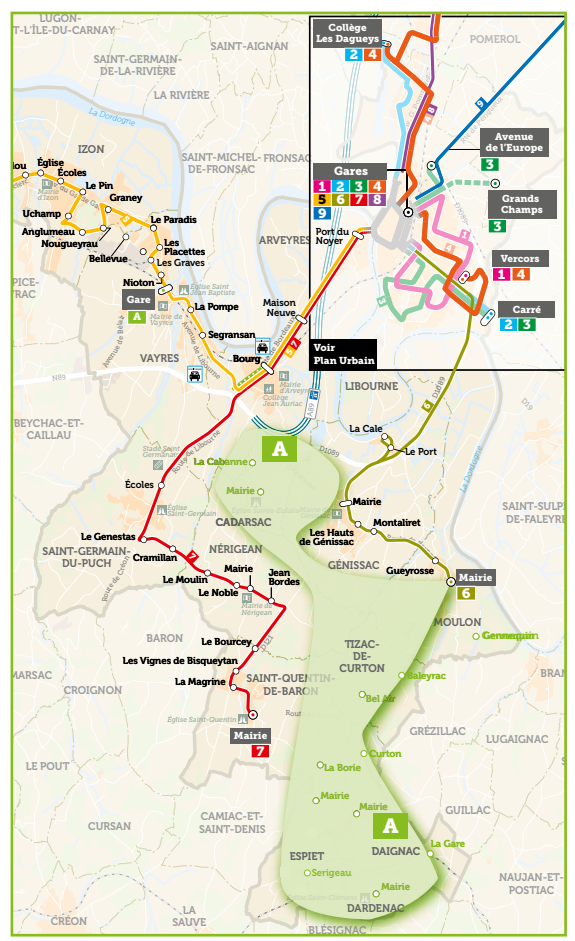

Ligne **7** en provenance de Libourne 12:20*** 18:15***

Correspondances : arrêt « GÉNISSAC - MAIRIE »

Ligne **6** en provenance de Libourne 17:27*** 18:27***

PARTIR DE...

VAYRES	Gare	12:20	17:25	18:15
ARVEYRES	Bourg	12:25	17:30	18:20
GÉNISSAC	Mairie	12:35	17:40	18:30

ARRIVER À...

GÉNISSAC	Mairie	07:35	08:15	13:30
ARVEYRES	Bourg	07:45	08:25	13:40
VAYRES	Gare	07:50	08:30	13:45

Correspondances : arrêt « GÉNISSAC - MAIRIE »

Ligne **6** en direction de Libourne 08:32** 14:07***

Correspondances : arrêt « ARVEYRES - BOURG »

Ligne **5** en direction de Libourne 08:26** 13:46***

Ligne **7** en direction de Libourne 07:52** 08:52*

* Samedi uniquement ** Du lundi au vendredi *** Du lundi au samedi

Horaires à titre indicatif aux points de passage principaux.

PLAN DE LA ZONE

Hameaux (Points de montée ou de retour)

- CADARSAC - La Cabanne
- CADARSAC - Mairie
- DAIGNAC - La Gare
- DAIGNAC - Mairie
- DAIGNAC - Curton
- DARDENAC - Mairie
- ESPIET - Serigeau
- ESPIET - La Borie
- ESPIET - Mairie
- MOULON - Gennequin
- TIZAC-DE-CURTON - Baleyrac
- TIZAC-DE-CURTON - Bel Air