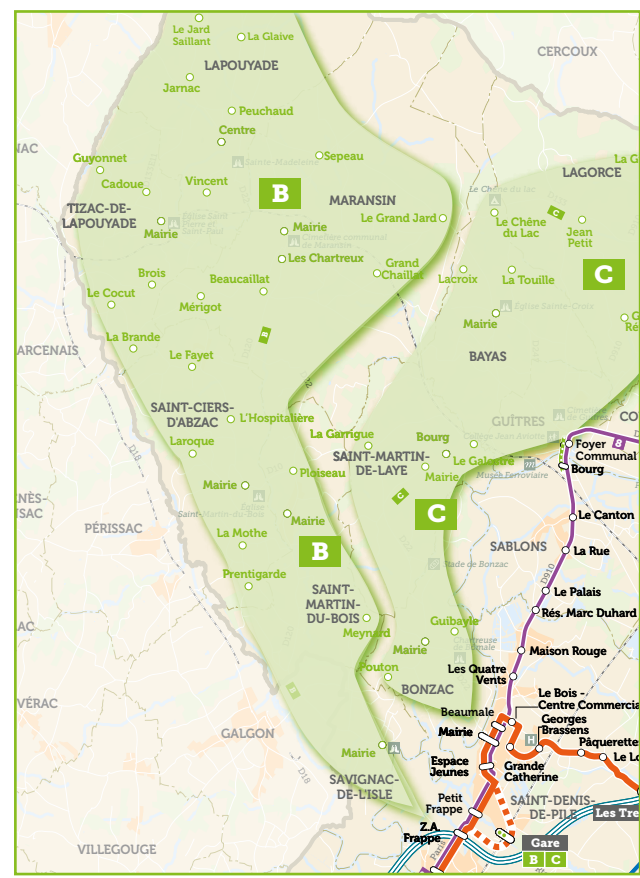

- B** EN DIRECTION DE SAVIGNAC-DE-L'ISLE
 ▶ SAINT-MARTIN-DU-BOIS
 ▶ SAINT-CIERS-D'ABZAC ▶ MARANSIN
 ▶ LAPOUYADE ▶ TIZAC-DE-LAPOUYADE

LUNDI AU SAMEDI TOUTE L'ANNÉE
 (HORS JOURS FÉRIÉS)

Correspondances : arrêt « ST-DENIS-DE-PILE - MAIRIE »

www.calibus.fr

CALIBUS+ 
TRANSPORTS DE PROXIMITÉ DE LA CALI

ZONE

TIZAC-DE-LAPOUYADE ▶ LAPOUYADE
▶ MARANSIN ▶ ST-CIERS-D'ABZAC
▶ ST-MARTIN-DU-BOIS ▶ SAVIGNAC-DE-L'ISLE

ST-DENIS-DE-PILE
GARE & MAIRIE

HORAIRES VALABLES
DU 1^{ER} SEPTEMBRE 2020 AU 30 JUIN 2021

Ligne 4	en direction de Libourne	07:24**	08:18**	12:54**
Ligne 4	en direction de Libourne	07:39*	08:40*	12:50*
Ligne 8	en direction de Libourne	07:17**	08:34***	
Ligne 8	en direction de Coutras	08:17***	13:17***	

* Samedi uniquement ** Du lundi au vendredi *** Du lundi au samedi

Horaires à titre indicatif aux points de passage principaux.

PLAN DE LA ZONE

Hameaux (Points de montée ou de retour)

- LAPOUYADE - Centre
- LAPOUYADE - Jarnac
- LAPOUYADE - Peuchaud
- LAPOUYADE - Vincent
- LAPOUYADE - La Glaive
- LAPOUYADE - Le Jard Saillant
- MARANSIN - Beaucaillat
- MARANSIN - Grand Chaillat
- MARANSIN - Le Grand Jard
- MARANSIN - Les Chartreux
- MARANSIN - Mairie
- MARANSIN - Mérigot
- MARANSIN - Sepeau
- SAINT-CIERS-D'ABZAC - La Mothe
- SAINT-CIERS-D'ABZAC - Laroque
- SAINT-CIERS-D'ABZAC - Le Fayet
- SAINT-CIERS-D'ABZAC - L'Hospitaillère
- SAINT-CIERS-D'ABZAC - Mairie
- SAINT-CIERS-D'ABZAC - Prentigarde
- SAINT-MARTIN-DU-BOIS - Mairie
- SAINT-MARTIN-DU-BOIS - Meynard
- SAINT-MARTIN-DU-BOIS - Ploiseau
- SAVIGNAC-DE-L'ISLE - Mairie
- TIZAC-DE-LAPOUYADE - Brois
- TIZAC-DE-LAPOUYADE - Cadoué
- TIZAC-DE-LAPOUYADE - Guyonnet
- TIZAC-DE-LAPOUYADE - La Brande
- TIZAC-DE-LAPOUYADE - Le Cocut
- TIZAC-DE-LAPOUYADE - Mairie