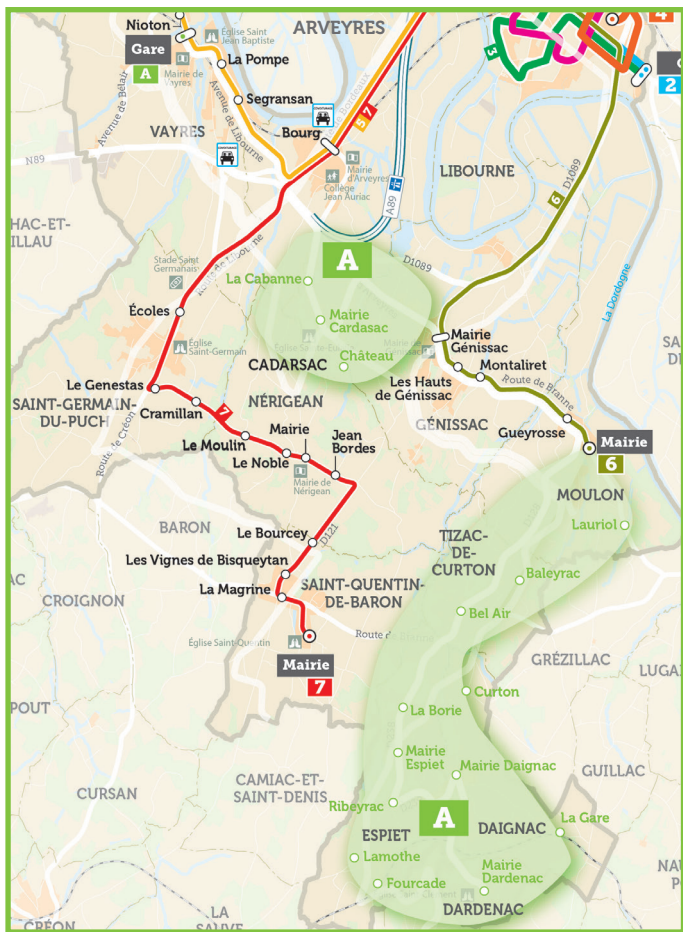

CALIBUS+

TRANSPORTS DE PROXIMITÉ DE LA CALI

Hameaux (Points de montée ou de retour)

- CADARSAC - Château
- CADARSAC - La Cabanne
- CADARSAC - Mairie
- DAIGNAC - La Gare
- DAIGNAC - Mairie
- DAIGNAC - Curton
- DARDENAC - Mairie
- ESPIET - Fourcade
- ESPIET - La Borie
- ESPIET - Lamothe
- ESPIET - Mairie
- ESPIET - Ribeyrac
- MOULON - Lauriol
- TIZAC-DE-CURTON - Baleyrac
- TIZAC-DE-CURTON - Bel Air