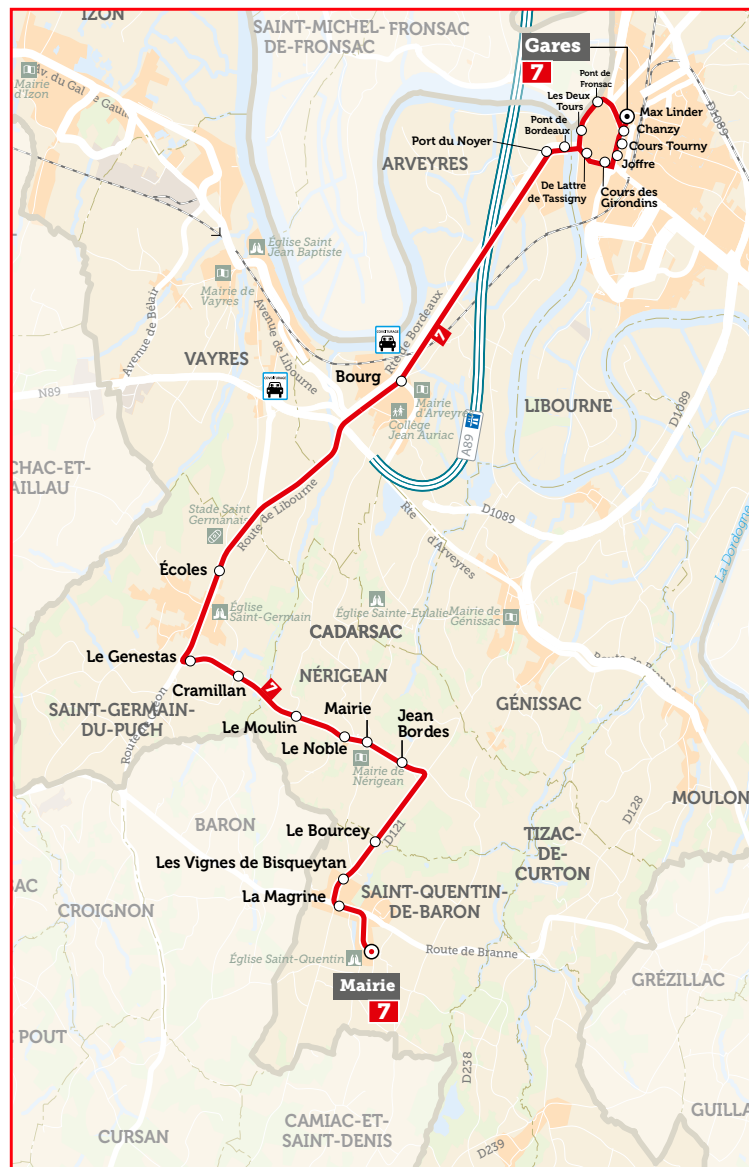

**7** LIBOURNE GARES  
 ▶ SAINT-QUENTIN-DE-BARON MAIRIE

		DU LUNDI AU SAMEDI TOUTE L'ANNÉE (HORS JOURS FÉRIÉS)		
		LàS	LàS	LàS
LIBOURNE	Gares	12:05	18:00	19:00
	Max Linder 	12:08	18:03	19:03
	Pont de Fronsac 	12:11	18:06	19:06
	Les Deux Tours 	12:13	18:08	19:08
	Pont de Bordeaux 	12:14	18:09	19:09
ARVEYRES	Port du Noyer	12:15	18:10	19:10
	Bourg	12:20	18:15	19:15
SAINT-GERMAIN-DU-PUCH	Ecoles	12:23	18:18	19:18
	Le Genestas	12:24	18:19	19:19
	Cramillan	12:25	18:20	19:20
NÉRIGEAN	Le Moulin	12:27	18:22	19:22
	Le Noble	12:28	18:23	19:23
	Mairie	12:29	18:24	19:24
	Jean Bordes	12:30	18:25	19:25
SAINT-QUENTIN-DE-BARON	Le Bourcey	12:32	18:27	19:27
	Les Vignes de Bisqueytan	12:33	18:28	19:28
	La Magrine 	12:34	18:29	19:29
	Mairie	12:36	18:31	19:31

# 7 SAINT-QUENTIN-DE-BARON MAIRIE LIBOURNE GARES

DU LUNDI AU SAMEDI TOUTE L'ANNÉE  
(HORS JOURS FÉRIÉS)

LàV S LàV S LàS

SAINT-QUENTIN-DE-BARON	Mairie	07:30	08:30	09:30	11:05	12:40
	La Magrine	07:33	08:33	09:33	11:08	12:43
	Les Vignes de Bisqueytan	07:34	08:34	09:34	11:09	12:44
	Le Bourcey	07:35	08:35	09:35	11:10	12:45
NÉRIGEAN	Jean Bordes	07:37	08:37	09:37	11:12	12:47
	Mairie	07:38	08:38	09:38	11:13	12:48
	Le Noble	07:39	08:39	09:39	11:14	12:49
	Le Moulin	07:40	08:40	09:40	11:15	12:50
SAINT-GERMAIN-DU-PUCH	Cramillan	07:42	08:42	09:42	11:17	12:52
	Le Genestas	07:43	08:43	09:43	11:18	12:53
	Ecoles	07:47	08:47	09:47	11:22	12:57
ARVEYRES	Bourg	07:52	08:52	09:52	11:27	13:02
	Port du Noyer	07:55	08:55	09:55	11:30	13:05
LIBOURNE	De Lattre De Tassigny	07:57	08:57	09:57	11:32	13:07
	Cours des Girondins	07:57	08:57	09:57	11:32	13:07
	Joffre	07:58	08:58	09:58	11:33	13:08
	Cours Tourny	07:58	08:58	09:58	11:33	13:08
	Chanzy	07:59	08:59	09:59	11:34	13:09
	Gares	08:00	09:00	10:00	11:35	13:10

LàV Lundi à vendredi LàS Lundi à samedi S Samedi

Arrêt accessible aux personnes à mobilité réduite.

Les horaires du réseau sont établis pour des conditions normales de circulation.

## PLAN DE LA LIGNE 7