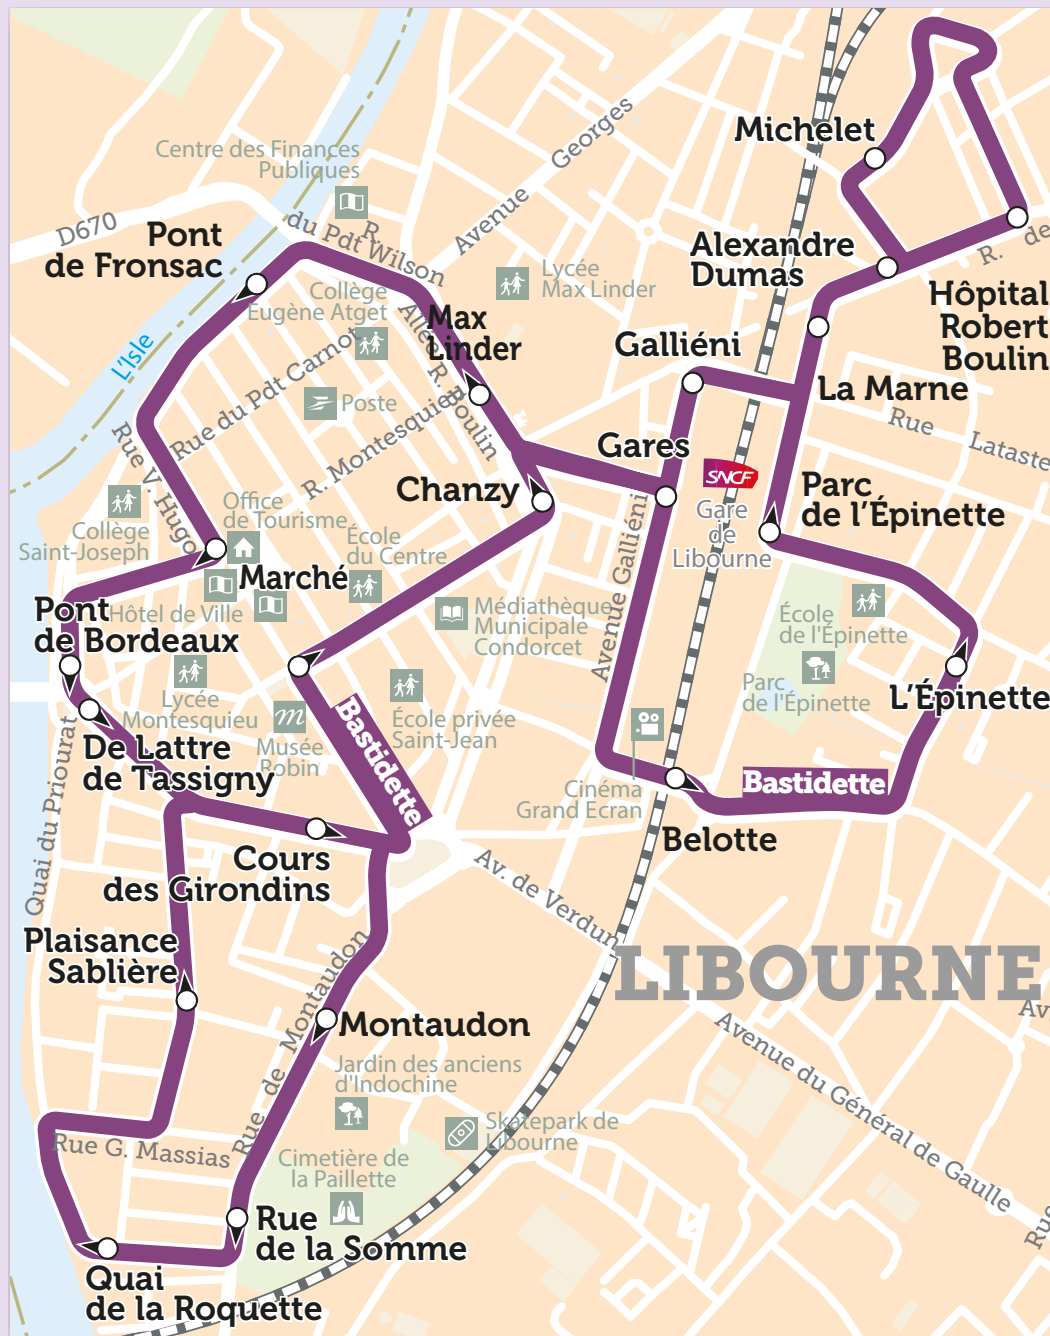

PLAN

BASTIDETTE

LA navette DU cœur DE Libourne

1. Placez-vous sur le trajet de la navette (cf. plan)

2. Faites signe au conducteur. Il s'arrêtera au plus près pour vous laisser monter en toute sécurité.

3. Pour descendre, appuyez sur le bouton « arrêt demandé ».

CALIBUS

BASTIDETTE

LA navette DU cœur DE Libourne

HORAIRES VALABLES
DU 1^{ER} SEPTEMBRE 2020 AU 30 JUIN 2021

www.calibus.fr

BASTIDETTE

LA navette DU cœur DE Libourne

DU LUNDI AU SAMEDI TOUTE L'ANNÉE (HORS JOURS FÉRIÉS)