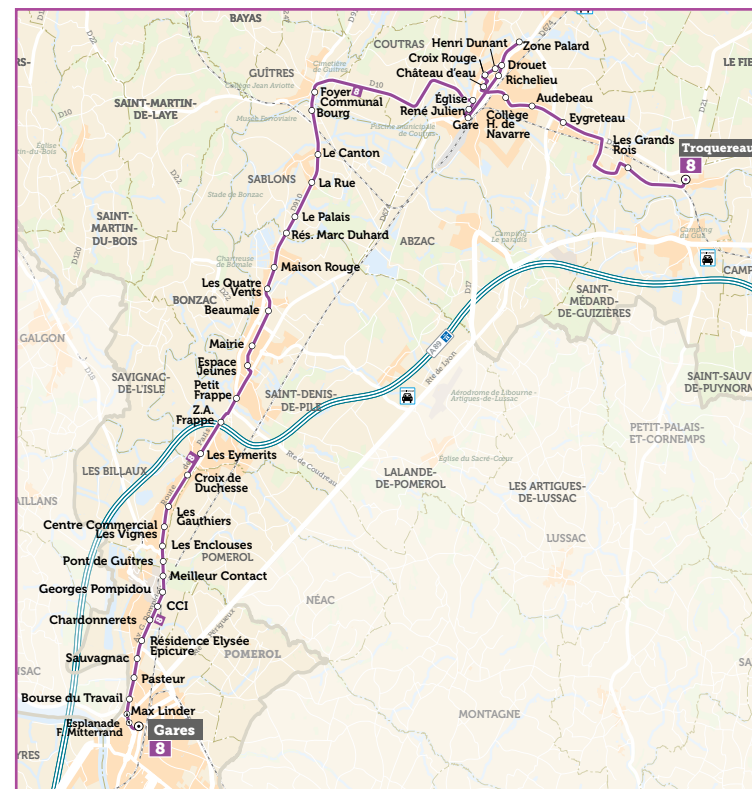

LàV Lundi à vendredi LàS Lundi à samedi

Arrêt accessible aux personnes à mobilité réduite.

Les horaires du réseau sont établis pour des conditions normales de circulation.

PLAN DE LA LIGNE 8

CALIBUS

TRANSPORTS EN COMMUN DE LA CALI

GRATUIT POUR TOUS!

Prochains passages, réservations du transport de proximité, situation du trafic et de la position des bus en temps réel, itinéraires et horaires,...

L'application Calibus vous permet de préparer et d'optimiser tous vos trajets sur le territoire de La Cali.

Téléchargez-la gratuitement sur Google Play et App Store.

Pour tout renseignement, contactez votre agence Calibus

CALIBUS

62, avenue Gallieni (Gare routière)

33500 Libourne

T. 05 57 51 00 24

calibus-libourne@orange.fr

Lundi, mercredi et jeudi : 9h00-12h30 / 13h30-18h00

Mardi : 13h30-19h00

Vendredi : 8h00-13h30

Votre avis nous intéresse : correspondance adressée au service commercial (même adresse).

www.calibus.fr