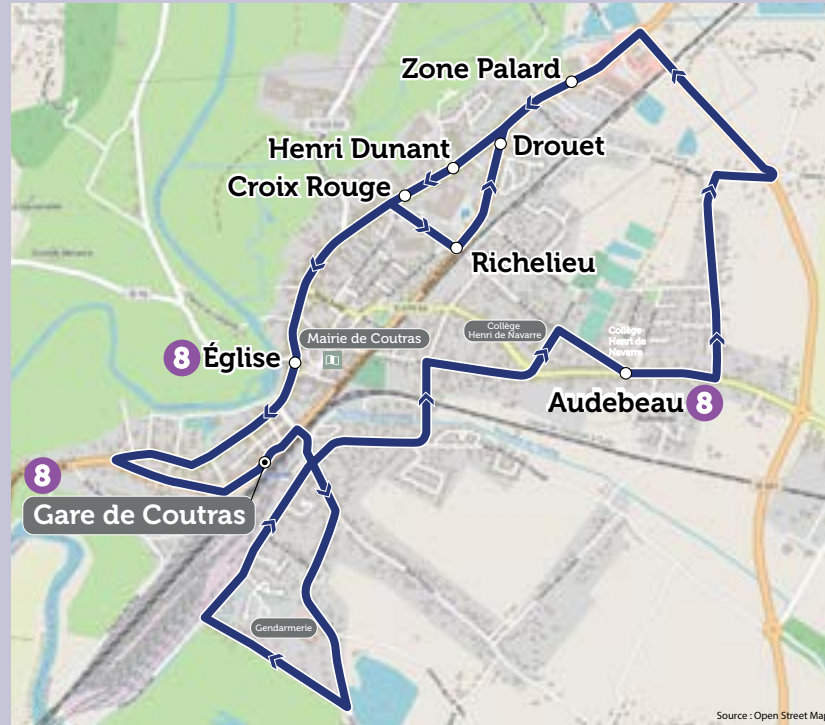

PLAN COUTRADETTE

1. Placez-vous sur le trajet de la navette (cf. plan)

2. Faites signe au conducteur. Il s'arrêtera au plus près pour vous laisser monter en toute sécurité.

Pour descendre, appuyez sur le bouton « arrêt demandé ».

CALIBUS

COUTRADETTE

**HORAIRES VALABLES
A PARTIR DU 03 MAI 2021**

www.calibus.fr

COUTRADETTE

DU LUNDI AU SAMEDI (HORS JOURS FÉRIÉS)

	LàS	LàS	LàS	LàS	LàS	LàS	LàS	LàS	LàS	LàS	LàS	LàS	LàS	LàS	LàS	LàS	LàS
Gare	07:40	08:15	09:00	09:40	10:20	10:55	11:40	12:20	13:40	14:10	14:50	15:20	16:10	16:55	17:30	18:25	19:00
Audebeau	07:50	08:25	09:10	09:50	10:30	11:05	11:50	12:30	13:50	14:20	15:00	15:30	16:20	17:05	17:40	18:35	19:10
Zone Palard	07:53	08:28	09:13	09:53	10:33	11:08	11:53	12:33	13:53	14:23	15:03	15:33	16:23	17:08	17:43	18:38	19:13
Henri Dunant	 07:54	08:29	09:14	09:54	10:34	11:09	11:54	12:34	13:54	14:24	15:04	15:34	16:24	17:09	17:44	18:39	19:14
Croix Rouge	 07:54	08:29	09:14	09:54	10:34	11:09	11:54	12:34	13:54	14:24	15:04	15:34	16:24	17:09	17:44	18:39	19:14
Richelieu	 07:55	08:30	09:15	09:55	10:35	11:10	11:55	12:35	13:55	14:25	15:05	15:35	16:25	17:10	17:45	18:40	19:15
Drouet	 07:55	08:30	09:15	09:55	10:35	11:10	11:55	12:35	13:55	14:25	15:05	15:35	16:25	17:10	17:45	18:40	19:15
Henri Dunant	 07:56	08:31	09:16	09:56	10:36	11:11	11:56	12:36	13:56	14:26	15:06	15:36	16:26	17:11	17:46	18:41	19:16
Croix Rouge	 07:56	08:31	09:16	09:56	10:36	11:11	11:56	12:36	13:56	14:26	15:06	15:36	16:26	17:11	17:46	18:41	19:16
Eglise	07:59	08:34	09:19	09:59	10:39	11:14	11:59	12:39	13:59	14:29	15:09	15:39	16:29	17:14	17:49	18:44	19:19
Gare	08:01	08:36	09:21	10:01	10:41	11:16	12:01	12:41	14:01	14:31	15:11	15:41	16:31	17:16	17:51	18:46	19:21

Correspondance Ligne 8 en direction de Libourne 

Correspondance Ligne 8 en provenance de Libourne 

 Lundi à samedi

 Arrêt accessible aux personnes à mobilité réduite *Les horaires du réseau sont établis pour des conditions normales de*