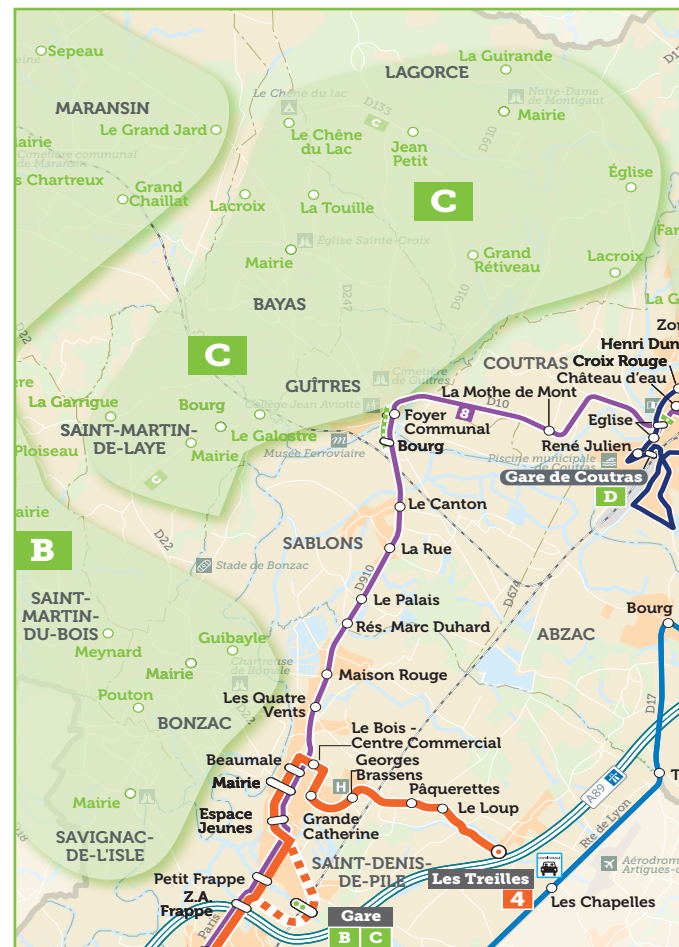

EN DIRECTION DE GUÎTRES
▶ ST-DENIS-DE-PILE ▶ COUTRAS

LUNDI AU SAMEDI TOUTE L'ANNÉE
(HORS JOURS FÉRIÉS)

ARRIVER À...

COUTRAS		Château d'eau	06:49	07:54	12:26
COUTRAS		Gare	06:52	07:57	12:29
COUTRAS		Eglise	06:56	08:01	12:33
GUÎTRES		Bourg	07:03	08:08	12:40
SAINT DENIS DE PILE		Mairie	07:15	08:15	12:50
		Gare	07:20	-	-

Correspondances : arrêt «COUTRAS - Château d'eau»

Ligne 8 en direction de Libourne 06:53** 08:09***

Correspondances : arrêt «COUTRAS - Gare»

Ligne 8 en direction de Libourne 06:57** 08:13***

Coutradette 08:15***

Correspondances : arrêt «COUTRAS - Eglise»

Ligne 8 en direction de Libourne 07:02** 08:18*** 18h47

Correspondances : arrêt «GUÎTRES - Bourg»

Ligne 8 en direction de Libourne 07:10** 08:27***

Ligne 8 en direction de Coutras 08:28*** 13:28***

Correspondances : arrêt «SAINT DENIS DE PILE - Mairie»

Ligne 4 en direction de Libourne 07:24** 08:18** 12:54**

Ligne 4 en direction de Libourne 07:39* 08:40* 12:50*

Ligne 8 en direction de Libourne 07:19** 08:37***

Ligne 8 en direction de Coutras 08:18*** 13:18***

Arrêt accessible aux personnes à mobilité réduite.

* Samedi uniquement ** Du lundi au vendredi *** Du lundi au samedi

Horaires à titre indicatif aux points de passage principaux.

PLAN DE LA ZONE

Hameaux (Points de montées ou de retours)

- BAYAS - La Touille
- BAYAS - Lacroix
- BAYAS - Le Chêne du Lac
- BAYAS - Mairie
- LAGORCE - Eglise
- LAGORCE - Grand Rétiveau
- LAGORCE - Jean Petit
- LAGORCE - La Guirande
- LAGORCE - Lacroix
- LAGORCE - Mairie
- SAINT-MARTIN-DE-LAYE - Bourg
- SAINT-MARTIN-DE-LAYE - La Garrigue
- SAINT-MARTIN-DE-LAYE - Le Galostre
- SAINT-MARTIN-DE-LAYE - Mairie

CALIBUS+

TRANSPORTS DE PROXIMITÉ DE LA CALI

ZONE

Du 13 au 17 juillet 2021,
La Cali accueille
le Tour de France.
Consultez www.calibus.fr
pour connaître
les perturbations.

GUÎTRES BOURG

▶ ST-DENIS-DE-PILE GARE & MAIRIE ▶ COUTRAS

LAGORCE ▶ BAYAS ▶ SAINT-MARTIN-DE-LAYE

HORAIRES VALABLES
A PARTIR DU 07 JUILLET 2021

www.calibus.fr