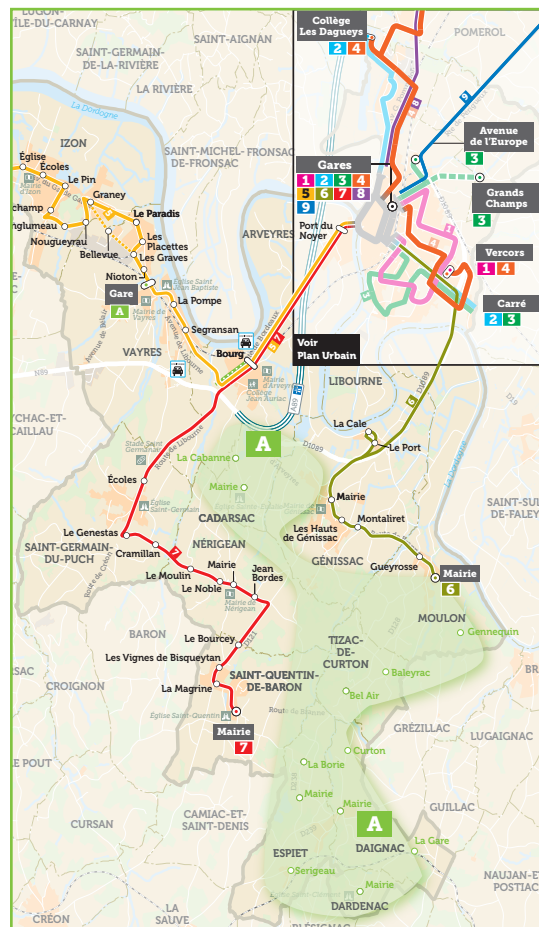

Correspondances : arrêt «SAINT-QUENTIN-DE-BARON - Mairie»

Ligne ⑦ en provenance de Libourne 12:36*** 18:31***

PARTIR DE...

VAYRES	Gare	12:20	17:25	18:15
ARVEYRES	Bourg	12:25	17:30	18:20
GÉNISSAC	Mairie	12:35	17:40	18:30
MOULON	Mairie	12:40	17:45	18:35
SAINT-QUENTIN-DE-BARON	Mairie	12:50	17:55	18:45

Correspondances : arrêt «SAINT-QUENTIN-DE-BARON - Mairie»

Ligne 7 en direction de Libourne 07:30** 08:30*

Correspondances : arrêt «MOULON - Mairie»

Ligne 6 en direction de Libourne 08:00* 08:25** 14:00***

Correspondances : arrêt «GÉNISSAC - Mairie»

Ligne 6 en direction de Libourne 08:07* 08:32** 14:07***

Correspondances : arrêt «ARVEYRES - Bourg»

Ligne 5 en direction de Libourne 08:26** 13:46***

Ligne 7 en direction de Libourne 07:52** 08:52*

Arrêt accessible aux personnes à mobilité réduite.

* Samedi uniquement ** Du lundi au vendredi *** Du lundi au samedi

Horaires à titre indicatif aux points de passage principaux.

PLAN DE LA ZONE **A**

Hameaux (Points de montées ou de retours)