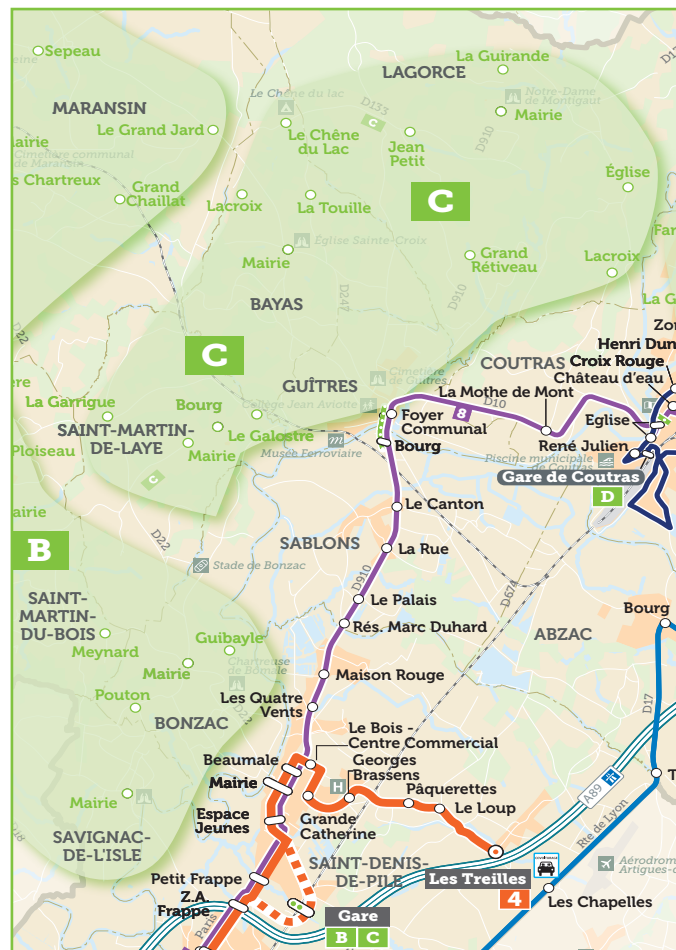

EN DIRECTION DE GUÎTRES
▶ ST-DENIS-DE-PILE ▶ COUTRAS

LUNDI AU SAMEDI TOUTE L'ANNÉE
(HORS JOURS FÉRIÉS)

ARRIVER À...

COUTRAS		Château d'eau	06:49	07:54	12:26
COUTRAS		Gare	06:52	07:57	12:29
COUTRAS		Eglise	06:56	08:01	12:33
GUÎTRES		Bourg	07:03	08:08	12:40
SAINT DENIS DE PILE		Mairie	07:15	08:15	12:50
		Gare	07:20	-	-

Correspondances : arrêt «COUTRAS - Château d'eau»

Ligne 8 en direction de Libourne 06:53** 08:09***

Correspondances : arrêt «COUTRAS - Gare»

Ligne 8 en direction de Libourne 06:57** 08:13***

Coutradette 08:15***

Correspondances : arrêt «COUTRAS - Eglise»

Ligne 8 en direction de Libourne 07:02** 08:18***

Correspondances : arrêt «GUÎTRES - Bourg»

Ligne 8 en direction de Libourne 07:10** 08:27***

Ligne 8 en direction de Coutras 08:28*** 13:28***

Correspondances : arrêt «SAINT DENIS DE PILE - Mairie»

Ligne 4 en direction de Libourne 07:24** 08:18** 12:54**

Ligne 4 en direction de Libourne 07:39* 08:40* 12:50*

Ligne 8 en direction de Libourne 07:19** 08:37***

Ligne 8 en direction de Coutras 08:18*** 13:18***

Arrêt accessible aux personnes à mobilité réduite.

* Samedi uniquement ** Du lundi au vendredi *** Du lundi au samedi

Horaires à titre indicatif aux points de passage principaux.

PLAN DE LA ZONE

Hameaux (Points de montées ou de retours)

- BAYAS - La Touille
- BAYAS - Lacroix
- BAYAS - Le Chêne du Lac
- BAYAS - Mairie
- LAGORCE - Eglise
- LAGORCE - Grand Rétiveau
- LAGORCE - Jean Petit
- LAGORCE - La Guirande
- LAGORCE - Lacroix
- LAGORCE - Mairie
- SAINT-MARTIN-DE-LAYE - Bourg
- SAINT-MARTIN-DE-LAYE - La Garrigue
- SAINT-MARTIN-DE-LAYE - Le Galostre
- SAINT-MARTIN-DE-LAYE - Mairie

CALIBUS+

TRANSPORTS DE PROXIMITÉ DE LA CALI

ZONE

GUÎTRES BOURG
▶ ST-DENIS-DE-PILE GARE & MAIRIE ▶ COUTRAS

LAGORCE ▶ BAYAS ▶ SAINT-MARTIN-DE-LAYE

HORAIRE VALABLES
A PARTIR DU 30 AOÛT 2021

www.calibus.fr