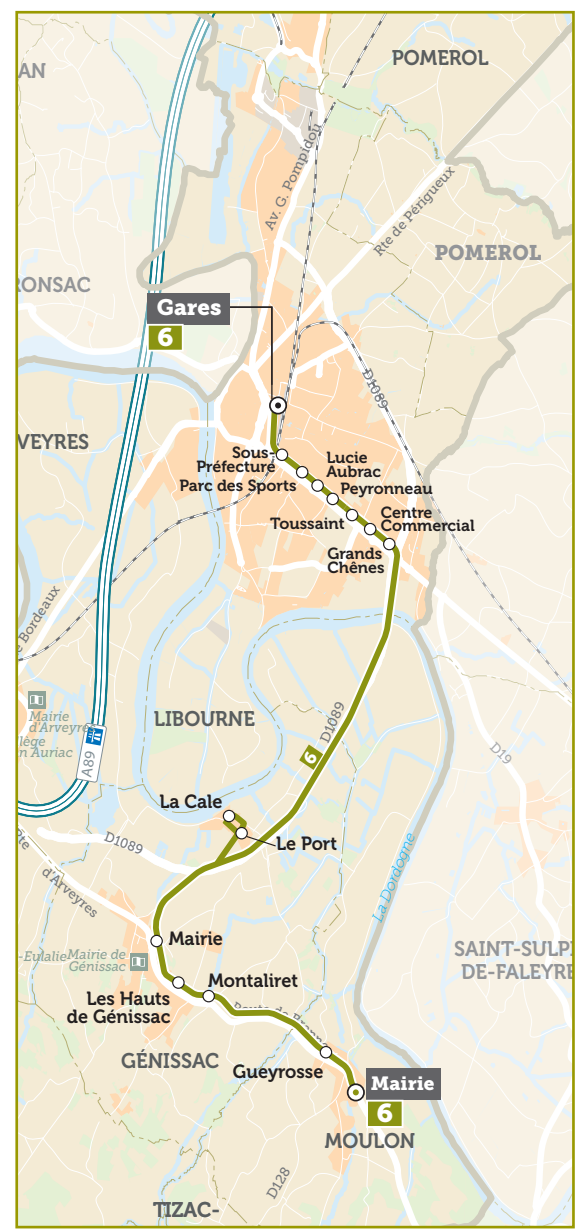

6

LIBOURNE GARES ▶ MOULON MAIRIE

DU LUNDI AU SAMEDI
(HORS JOURS FÉRIÉS)

LàS LàS LàS

		LàS	LàS	LàS
LIBOURNE	Gares	13:25	17:05	18:05
	Sous-Préfecture	 13:28	17:08	18:08
	Parc des Sports	 13:29	17:09	18:09
	Lucie Aubrac	13:30	17:10	18:10
	Peyronneau	 13:31	17:11	18:11
	Toussaint	 13:32	17:12	18:12
	Centre Commercial	 13:33	17:13	18:13
	Grands Chênes	 13:34	17:14	18:14
GÉNISSAC	Le Port	13:40	17:20	18:20
	La Cale	13:42	17:22	18:22
	Mairie	 13:47	17:27	18:27
	Les Hauts de Génissac	13:49	17:29	18:29
	Montaliret	 13:50	17:30	18:30
	MOULON	Gueyrosse	13:53	17:33
Mairie		13:54	17:34	18:34

LIGNE

6

MOULON :
MAIRIE

LIBOURNE :
GARES

HORAIRE VALABLES
A PARTIR DU 30 AOÛT 2021

www.calibus.fr

6

MOULON MAIRIE ▶ LIBOURNE GARES

**DU LUNDI AU SAMEDI
(HORS JOURS FÉRIÉS)**

	LàV	S	LàV	S	LàS
--	-----	---	-----	---	-----

MOULON	Mairie	06:45	08:00	08:25	09:25	14:00
	Gueyrosse	06:46	08:01	08:26	09:26	14:01
GÉNISSAC	Montaliret	06:49	08:04	08:29	09:29	14:04
	Les Hauts de Génissac	06:50	08:05	08:30	09:30	14:05
	Mairie	06:52	08:07	08:32	09:32	14:07
	Le Port	06:55	08:10	08:35	09:35	14:10
	La Cale	06:57	08:12	08:37	09:37	14:12
LIBOURNE	Grands Chênes	07:05	08:20	08:45	09:45	14:20
	Centre Commercial	07:06	08:21	08:46	09:46	14:21
	Toussaint	07:07	08:22	08:47	09:47	14:22
	Peyronneau	07:08	08:23	08:48	09:48	14:23
	Lucie Aubrac	07:09	08:24	08:49	09:49	14:24
	Parc des Sports	07:10	08:25	08:50	09:50	14:25
	Sous-Préfecture	07:11	08:26	08:51	09:51	14:26
	Gares	07:14	08:29	08:54	09:54	14:29

CALIBUS

LIGNE

6

**LIBOURNE :
GARES**

**MOULON :
MAIRIE**

**HORAIRE VALABLES
A PARTIR DU 30 AOÛT 2021**

www.calibus.fr