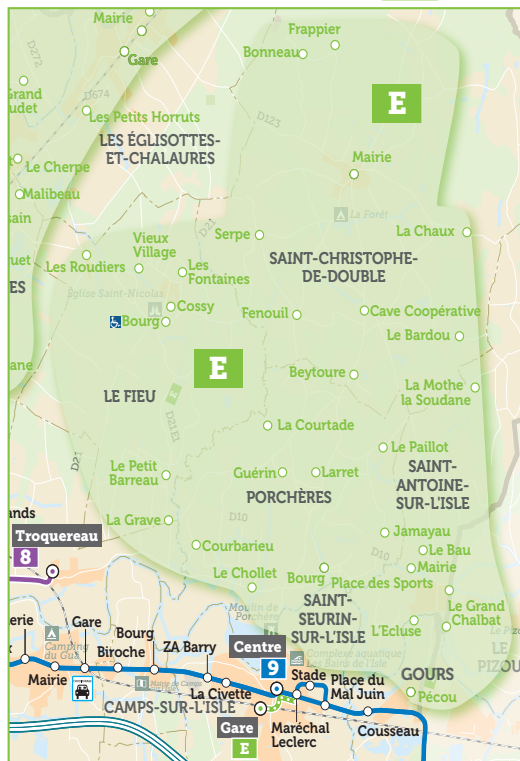

TRANSPORTS DE PROXIMITÉ DE LA CALI

ZONE

GOURS ▸ ST-CHRISTOPHE-DE-DOUBLE
▸ LE FIEU ▸ PORCHÈRES
▸ ST-ANTOINE-SUR-L'ISLE

ST-SEURIN-SUR-L'ISLE CENTRE / GARE

**HORAIRE VALABLES
A PARTIR DU 30 AOÛT 2021**

www.calibus.fr

EN DIRECTION DE
ST-SEURIN-SUR-L'ISLE CENTRE / GARE

**LUNDI AU SAMEDI TOUTE L'ANNÉE
(HORS JOURS FÉRIÉS)**

ARRIVER À...

SAINT SEURIN SUR L'ISLE	Centre	08:08	09:48	13:38
	Gare	08:10	09:50	13:40

Correspondances : arrêt «SAINT SEURIN SUR L'ISLE - Centre / Gare»

Ligne 9 en direction de Libourne 08:14*** 09:53*** 13:49***

*** Du lundi au samedi

Horaires à titre indicatif aux points de passage principaux.

PLAN DE LA ZONE

Hameaux (Points de montées ou de retours)

- GOURS - Pécou
- LE-FIEU - Bourg
- LE-FIEU - La Grave
- LE-FIEU - Le Petit Barreau
- LE-FIEU - Les Fontaines
- LE-FIEU - Les Roudiers
- LE-FIEU - Cossy
- LE-FIEU - Vieux Village
- PORCHÈRES - Larret
- PORCHÈRES - Bourg
- PORCHÈRES - Courbarieu
- PORCHÈRES - Guérin
- PORCHÈRES - La Courtade
- PORCHÈRES - Le Chollet
- ST-ANTOINE-SUR-L'ISLE - Place des Sports
- ST-ANTOINE-SUR-L'ISLE - La Mothe la Soudane
- ST-ANTOINE-SUR-L'ISLE - Le Bardou
- ST-ANTOINE-SUR-L'ISLE - L'Ecluse
- ST-ANTOINE-SUR-L'ISLE - Le Bau
- ST-ANTOINE-SUR-L'ISLE - Le Paillot
- ST-ANTOINE-SUR-L'ISLE - Le Grand Chalbat
- ST-ANTOINE-SUR-L'ISLE - Jamayau
- ST-ANTOINE-SUR-L'ISLE - Mairie
- ST-CHRISTOPHE-DE-DOUBLE - Beytoure
- ST-CHRISTOPHE-DE-DOUBLE - Bonneau
- ST-CHRISTOPHE-DE-DOUBLE - Fenouil
- ST-CHRISTOPHE-DE-DOUBLE - La Chaux
- ST-CHRISTOPHE-DE-DOUBLE - Frappier
- ST-CHRISTOPHE-DE-DOUBLE - Serpe
- ST-CHRISTOPHE-DE-DOUBLE - Cave Coopérative
- ST-CHRISTOPHE-DE-DOUBLE - Mairie

Arrêt accessible aux personnes à mobilité réduite.

CALIBUS+
TRANSPORTS DE PROXIMITÉ DE LA CALI

ZONE

ST-SEURIN-SUR-L'ISLE CENTRE / GARE

GOURS ▶ ST-CHRISTOPHE-DE-DOUBLE
▶ LE FIEU ▶ PORCHÈRES
▶ ST-ANTOINE-SUR-L'ISLE