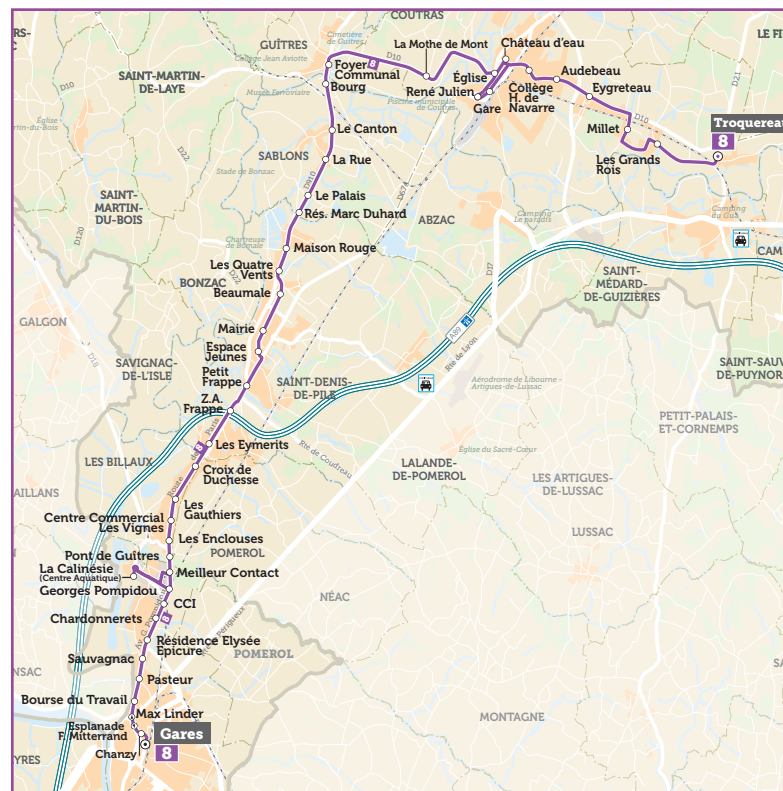

Nouvel arrêt «Millet»

PLAN DE LA LIGNE 8

CALIBUS

TRANSPORTS EN COMMUN DE LA CALI

GRATUIT POUR TOUS !

Prochains passages, réservations du transport de proximité, situation du trafic et de la position des bus en temps réel, itinéraires et horaires,...

L'application Calibus vous permet de préparer et d'optimiser tous vos trajets sur le territoire de La Cali.

Téléchargez-la gratuitement sur Google Play et App Store.

Pour tout renseignement, contactez votre agence Calibus

CALIBUS

62, avenue Gallieni (Gare routière)

33500 Libourne

T. 05 57 51 00 24

calibus-libourne@orange.fr

Lundi, mercredi et jeudi : 9h00-12h30 / 13h30-18h00

Mardi : 13h30-19h00

Vendredi : 8h00-13h30

Votre avis nous intéresse : correspondance adressée au service commercial (même adresse).

www.calibus.fr

Arrêt accessible aux personnes à mobilité réduite.

LàV Lundi à vendredi

LàS Lundi à samedi

Arrêt non desservi à cet horaire.

Les horaires du réseau sont établis pour des conditions normales de circulation.