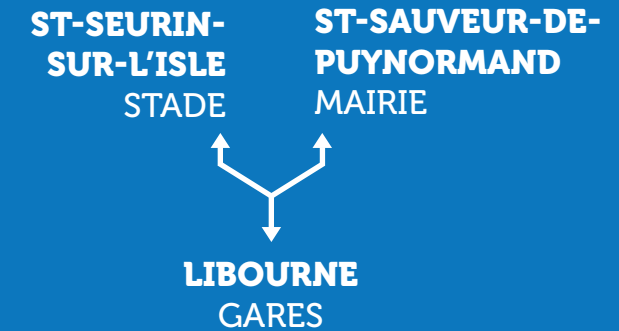

CALIBUS

HORAIRES VALABLES
DU 9 JUILLET AU 27 AOÛT 2022

www.calibus.fr