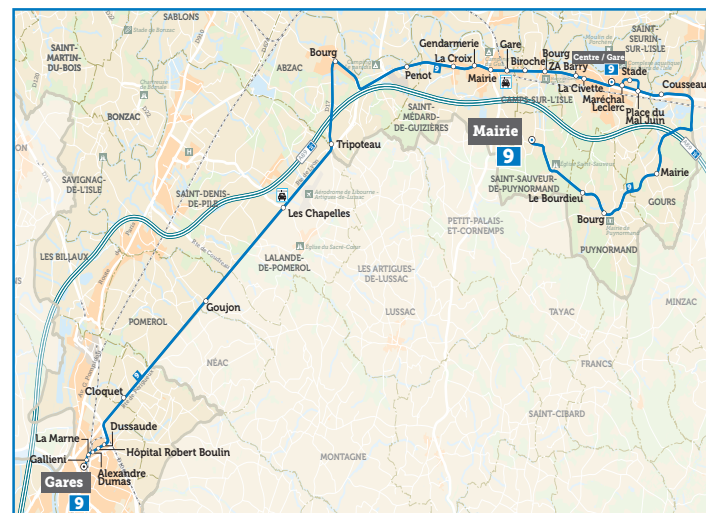

LàS Lundi à samedi Arrêt accessible aux personnes à mobilité réduite.
Les horaires du réseau sont établis pour des conditions normales de circulation.

PLAN DE LA LIGNE 9

CALIBUS
Les transports en commun de la Cali

GRATUIT POUR TOUS !

Pour emprunter le réseau, c'est très simple !

Le réseau est gratuit pour tous donc pas besoin de carte, ni de ticket, ni de justificatif.

Il suffit de :

- se rendre à l'arrêt 5 minutes avant l'heure de passage du bus
- faire signe au conducteur de s'arrêter
- monter dans le bus !

Retrouver les horaires, les itinéraires et l'état du réseau en temps réel sur l'**application Calibus**.

Téléchargez-la gratuitement sur **Google Play** et **App Store**.

Pour tout renseignement, contactez votre agence

CALIBUS

62, avenue Gallieni (Gare routière)
33500 Libourne
T. 05 57 51 00 24
calibus-libourne@orange.fr

Lundi, mercredi et jeudi : 9h00-12h30 / 13h30-18h00
Mardi : 13h30-19h00
Vendredi : 8h00-13h30

Suivez-nous sur les réseaux sociaux pour être au courant des dernières actualités du réseau Calibus.

@reseaucalibus