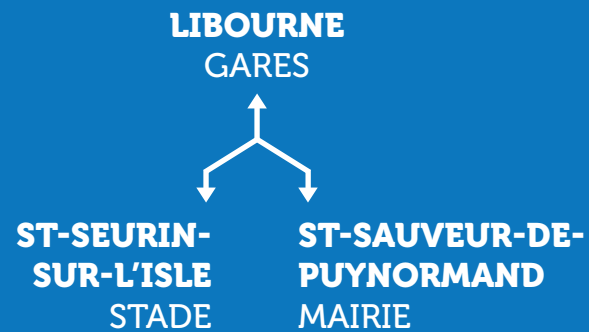

# CALIBUS

HORAIRES VALABLES  
DU 9 JUILLET AU 27 AOÛT 2022

[www.calibus.fr](http://www.calibus.fr)