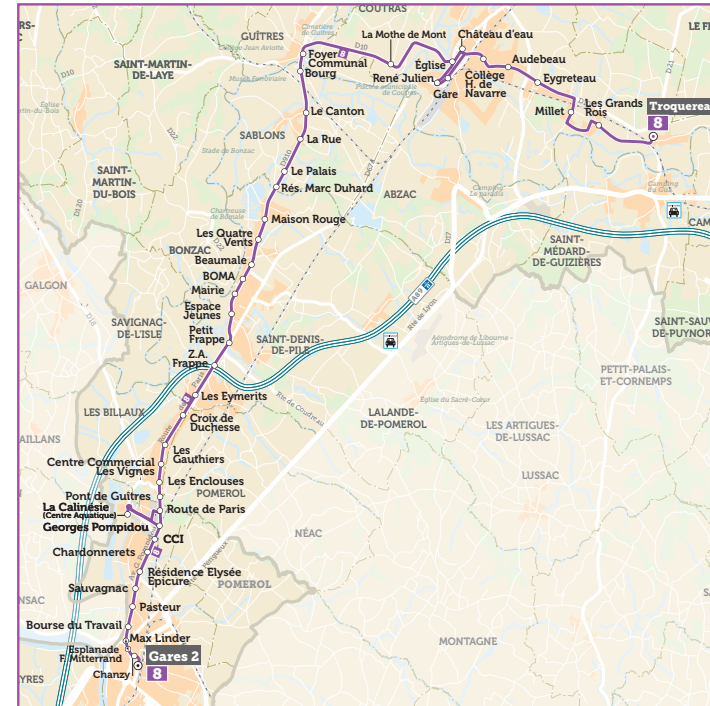

LàV Lundi à Vendredi

LàS Lundi à samedi

Arrêt accessible aux personnes à mobilité réduite.

Les horaires du réseau sont établis pour des conditions normales de circulation.

**GRATUIT
POUR TOUS !**

Pour emprunter le réseau, c'est très simple !

Le réseau est gratuit pour tous donc pas besoin de carte, ni de ticket, ni de justificatif.

Il suffit de :

- se rendre à l'arrêt 5 minutes avant l'heure de passage du bus
- faire signe au conducteur de s'arrêter
- monter dans le bus !

Retrouver les horaires, les itinéraires et l'état du réseau en temps réel sur l'**application Calibus**.

Téléchargez-la gratuitement sur **Google Play** et **App Store**.

Pour tout renseignement, contactez votre agence

CALIBUS

62, avenue Gallieni (Gare routière)

33500 Libourne

T. 05 57 51 00 24

calibus-libourne@orange.fr

Lundi, mercredi et jeudi : 9h00-12h30 / 13h30-18h00

Mardi : 13h30-19h00

Vendredi : 8h00-13h30

Suivez-nous sur les réseaux sociaux pour être au courant des dernières actualités du réseau Calibus.

@reseaucalibus

www.calibus.fr