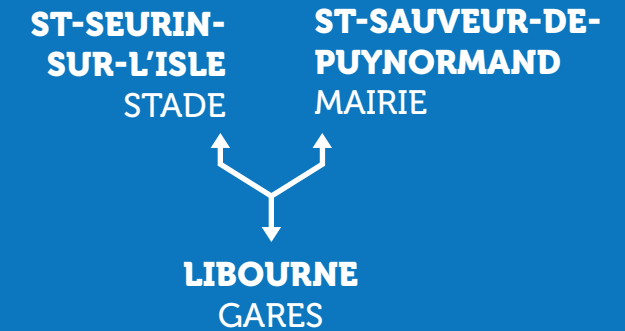

CALIBUS

HORAIRES VALABLES
À PARTIR DU 29 AOÛT 2022

www.calibus.fr