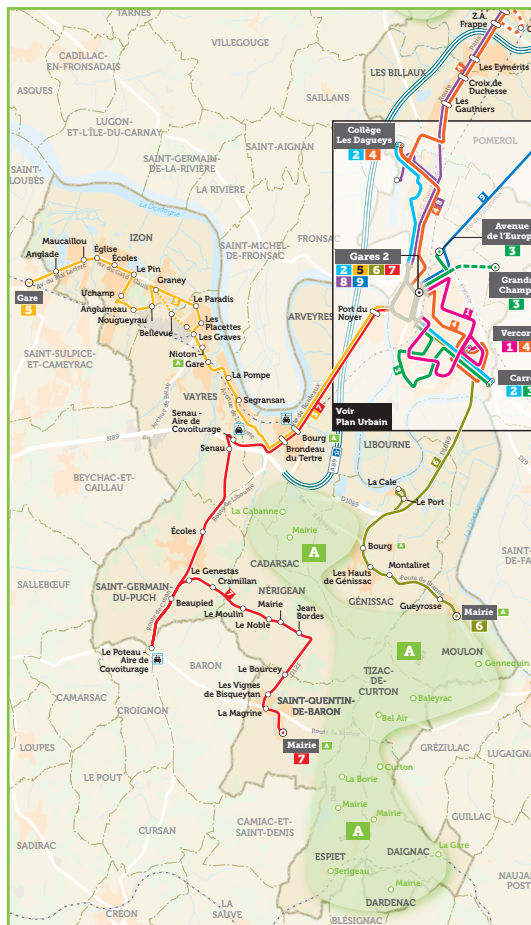

EN DIRECTION DE SAINT-QUENTIN-DE-BARON ▶ MOULON ▶ GÉNISSAC ▶ ARVEYRES ▶ VAYRES

**LUNDI AU SAMEDI TOUTE L'ANNÉE
(HORS JOURS FÉRIÉS)**

ARRIVER À...

SAINT-QUENTIN-DE-BARON	Mairie	07:17	07:52	13:12
MOULON	Mairie	07:26	08:01	13:21
GÉNISSAC	Bourg	07:35	08:10	13:30
ARVEYRES	Bourg	07:45	08:20	13:40
VAYRES	Gare	07:50	08:25	13:45

Correspondances : arrêt «SAINT-QUENTIN-DE-BARON - Mairie»

Ligne **7** en direction de Libourne 07:22** 08:22*

Correspondances : arrêt «MOULON - Mairie»

Ligne **6** en direction de Libourne 08:00* 08:25** 14:00***

Correspondances : arrêt «SAINT-QUENTIN-DE-BARON - Mairie»

Ligne 7 en provenance de Libourne 12:43*** 18:33***

PARTIR DE...

VAYRES	Gare	12:20	17:25	18:15
ARVEYRES	Bourg	12:25	17:30	18:20
GÉNISSAC	Bourg	12:35	17:40	18:30
MOULON	Mairie	12:40	17:45	18:35
SAINT-QUENTIN-DE-BARON	Mairie	12:50	17:55	18:45

Arrêt accessible aux personnes à mobilité réduite.

* Samedi uniquement ** Du lundi au vendredi *** Du lundi au samedi

Horaires à titre indicatif aux points de passage principaux.

PLAN DE LA ZONE

Hameaux (Points de montées ou de retours)