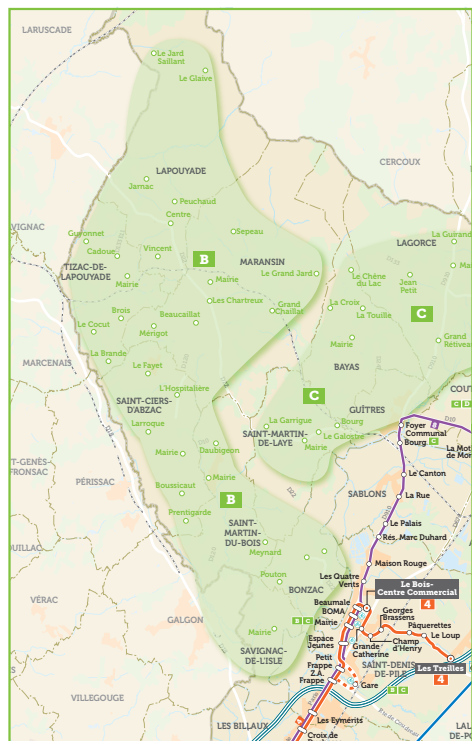

Correspondances : arrêt «SAINT DENIS DE PILE - Mairie»

Ligne 4 en provenance de Libourne 16:56** 18:29**

Ligne 4 en provenance de Libourne 16:47*

Ligne 8 en provenance de Libourne 13:09*** 17:04*** 18:53***

PARTIR DE...

SAINT DENIS DE PILE	 Gare	-	18:50
	Mairie	13:15 17:15	18:55

 Arrêt accessible aux personnes à mobilité réduite.

* Samedi uniquement ** Du lundi au vendredi *** Du lundi au samedi

Horaires à titre indicatif aux points de passage principaux.

PLAN DE LA ZONE

B

 Station vélos libre-service Calivélo

Hameaux (Points de montées ou de retours)

- BONZAC - Mairie
- BONZAC - Guibayle
- BONZAC - Pouton
- LAPOUYADE - Centre
- LAPOUYADE - Jarnac
- LAPOUYADE - Peuchaud
- LAPOUYADE - Vincent
- LAPOUYADE - La Glaive
- LAPOUYADE - Le Jard Saillant
- MARANSIN - Beaucaillat
- MARANSIN - Grand Chaillat
- MARANSIN - Le Grand Jard
- MARANSIN - Les Chartreux
- MARANSIN - Mairie
- MARANSIN - Mérigot
- MARANSIN - Sepeau
- SAINT-CIERS-D'ABZAC - Boussicaud
- SAINT-CIERS-D'ABZAC - Laroque
- SAINT-CIERS-D'ABZAC - Le Fayet
- SAINT-CIERS-D'ABZAC - L'Hospitaillère
- SAINT-CIERS-D'ABZAC - Mairie
- SAINT-CIERS-D'ABZAC - Prentigarde
- SAINT-MARTIN-DU-BOIS - Mairie
- SAINT-MARTIN-DU-BOIS - Meynard
- SAINT-MARTIN-DU-BOIS - Daubigeon
- SAVIGNAC-DE-L'ISLE - Mairie
- TIZAC-DE-LAPOUYADE - Brois
- TIZAC-DE-LAPOUYADE - Cadoue
- TIZAC-DE-LAPOUYADE - Guyonnet
- TIZAC-DE-LAPOUYADE - La Brande
- TIZAC-DE-LAPOUYADE - Le Cocut
- TIZAC-DE-LAPOUYADE - Mairie

ST-DENIS-DE-PILE

**BONZAC ▶ TIZAC-DE-LAPOUYADE ▶
 LAPOUYADE ▶ MARANSIN ▶
 ST-CIERS-D'ABZAC ▶ ST-MARTIN-DU-BOIS
 ▶ SAVIGNAC-DE-L'ISLE**

CALIBUS+ 
 TRANSPORTS DE PROXIMITÉ DE LA CALI

**HORAIRES VALABLES
 DU 10 JUILLET AU 3 SEPTEMBRE 2023**