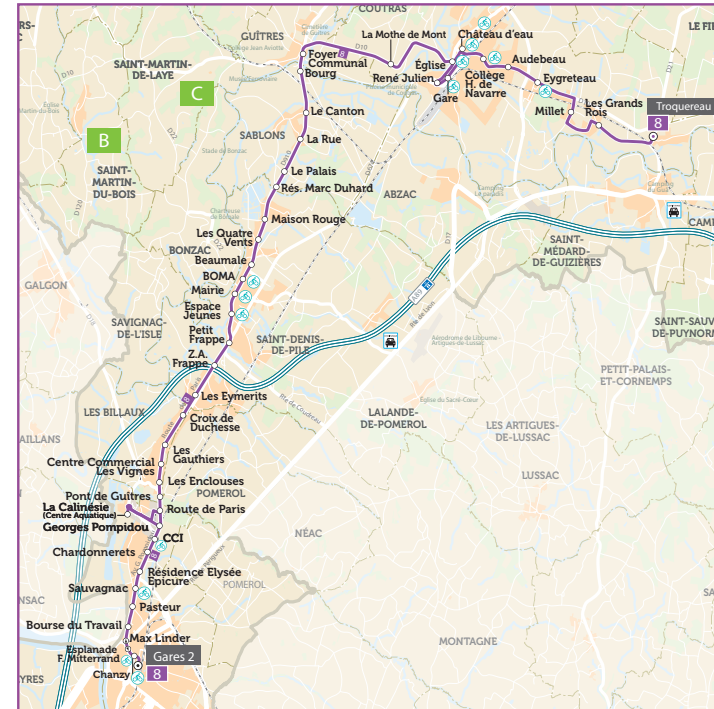

LàV Lundi à Vendredi LàS Lundi à samedi

Arrêt accessible aux personnes à mobilité réduite.

Les horaires du réseau sont établis pour des conditions normales de circulation.

PLAN DE LA LIGNE

8

Station vélos libre-service Calivélo

CALIBUS

Les transports en commun de la Cali

GRATUIT
POUR TOUS !

Pour emprunter le réseau, c'est très simple !

Le réseau est gratuit pour tous donc pas besoin de carte, ni de ticket, ni de justificatif.

Il suffit de :

- se rendre à l'arrêt 5 minutes avant l'heure de passage du bus
- faire signe au conducteur de s'arrêter
- monter dans le bus !

Suivez-nous sur les réseaux sociaux pour être au courant des dernières actualités du réseau Calibus.

@reseaualibus

Pour tout renseignement, contactez votre agence

CALIBUS

62, avenue Gallieni (Gare routière)

33500 Libourne

T. 05 57 51 00 24

calibus-libourne@orange.fr

Lundi, mercredi et jeudi : 9h00-12h30 / 13h30-18h00

Mardi : 13h30-19h00

Vendredi : 8h00-13h30

Déplacez-vous partout sur la Cali avec les nouveaux services

CALIVÉLO

A partir du 16 juin 2023, La Cali vous propose des vélos à assistance électrique :

- en libre-service, répartis sur 48 stations
- en location longue durée (vélos classiques et pliants)
- des vélos cargos en prêt d'1 mois

Plus d'information sur lacali.fr