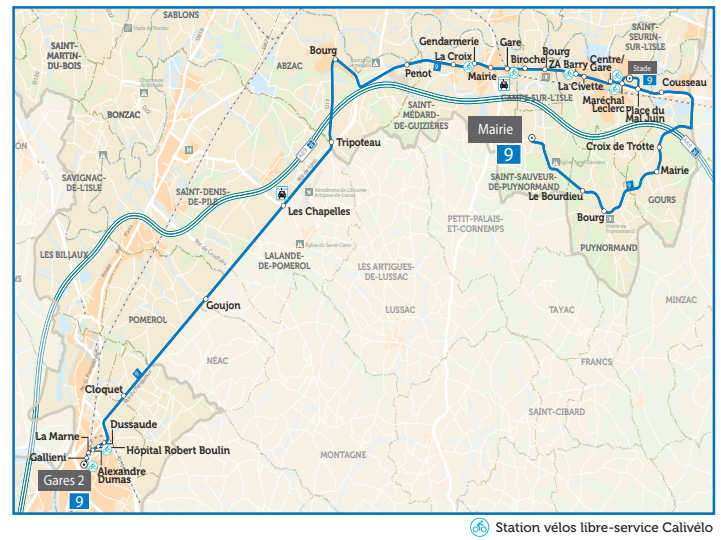

LàS Lundi à samedi Arrêt accessible aux personnes à mobilité réduite.
Les horaires du réseau sont établis pour des conditions normales de circulation.

PLAN DE LA LIGNE

9

CALIBUS
Les transports en commun de la Cali

**GRATUIT
POUR TOUS !**

Pour emprunter le réseau, c'est très simple !
Le réseau est gratuit pour tous donc pas besoin de carte, ni de ticket, ni de justificatif.

1. Il suffit de :
2. se rendre à l'arrêt 5 minutes avant l'heure de passage du bus
   - faire signe au conducteur de s'arrêter
   - monter dans le bus !

Suivez-nous sur les réseaux sociaux pour être au courant des dernières actualités du réseau Calibus.

Pour tout renseignement, contactez votre agence

CALIBUS

62, avenue Gallieni (Gare routière)
33500 Libourne
T. 05 57 51 00 24
calibus-libourne@orange.fr

Lundi, mercredi et jeudi : 9h00-12h30 / 13h30-18h00
Mardi : 13h30-19h00
Vendredi : 8h00-13h30

Déplacez-vous partout sur la Cali avec les nouveaux services

CALIVÉLO

1. A partir du 16 juin 2023, La Cali vous propose des vélos à assistance électrique :
2. en libre-service, répartis sur 48 stations
   - en location longue durée (vélos classiques et pliants)
   - des vélos cargos en prêt d'1 mois

Plus d'information sur lcali.fr