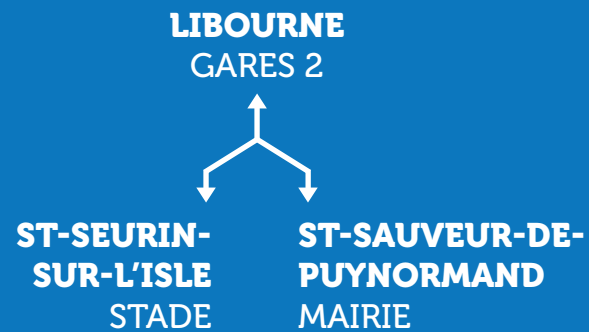

9

CALIBUS

HORAIRES VALABLES
À PARTIR DU 4 SEPTEMBRE 2023

www.calibus.fr

9 LIBOURNE GARES 2 ▶ ST-SEURIN-SUR-L'ISLE ▶ ST-SAUVEUR-DE-PUYNORMAND

		DU LUNDI AU SAMEDI (HORS JOURS FÉRIÉS)							
		LàS	LàS	LàS	LàS	LàS	LàS	LàS	LàS
LIBOURNE	Gares 2	07:20	09:00	10:35	12:15	14:15	15:50	17:45	19:40
	Gallieni	07:21	09:01	10:36	12:16	14:16	15:51	17:46	19:40
	La Marne	07:21	09:01	10:36	12:16	14:16	15:52	17:47	19:41
	Alexandre Dumas	07:22	09:02	10:37	12:17	14:17	15:53	17:48	19:42
	Hôpital Robert Boulin	07:23	09:03	10:38	12:18	14:18	15:54	17:49	19:43
	Dussaude	07:23	09:04	10:39	12:19	14:19	15:54	17:50	19:43
POMEROL	Cloquet	07:26	09:05	10:42	12:22	14:22	15:58	17:55	19:47
LALANDE-DE-POMEROL	Goujon	07:30	09:09	10:46	12:26	14:26	16:02	17:58	19:50
ST-DENIS-DE-PILE	Les Chapelles	07:35	09:12	10:50	12:31	14:30	16:06	18:00	19:53
ABZAC	Tripoteau	07:38	09:15	10:53	12:34	14:33	16:09	18:04	19:56
	Bourg	07:41	09:18	10:56	12:37	14:36	16:12	18:07	19:59
	Penot	07:45	09:22	11:00	12:41	14:40	16:16	18:11	20:03
ST-MÉDARD-DE-GUIZIÈRES	La Croix	07:47	09:24	11:02	12:42	14:42	16:18	18:14	20:05
	Gendarmerie	07:48	09:25	11:03	12:43	14:43	16:19	18:16	20:06
	Mairie	07:50	09:27	11:05	12:45	14:45	16:22	18:18	20:08
	Gare	07:51	09:28	11:06	12:46	14:46	16:23	18:21	20:10
CAMPS-SUR-L'ISLE	Biroche	07:52	09:29	11:07	12:47	14:47	16:24	18:22	20:11
	Bourg	07:53	09:30	11:09	12:48	14:48	16:25	18:23	20:13
ST-SEURIN-SUR-L'ISLE	ZA Barry	07:54	09:31	11:10	12:49	14:49	16:26	18:24	20:14
	La Civette	07:55	09:32	11:11	12:50	14:50	16:27	18:25	20:15
	Centre / Gare				12:52		16:29	18:28	
	Maréchal Leclerc	07:57	09:34	11:13	12:53	14:52	16:30	18:29	20:18
	Centre / Gare	07:58	09:35	11:14		14:53			20:20
	Place du Mal Juin	07:59	09:36	11:14	12:54	14:54	16:31	18:30	20:21
GOURS	Stade	08:00	09:38	11:16		14:55			20:22
	Cousseau				12:56		16:32	18:31	
	Croix de Trotte				12:59		16:35	18:34	
PUYNORMAND	Mairie				13:01		16:37	18:37	
	Bourg				13:05		16:41	18:41	
ST-SAUVEUR-DE-PUYNORMAND	Le Bourdieu				13:07		16:43	18:43	
	École				13:10		16:47	18:45	