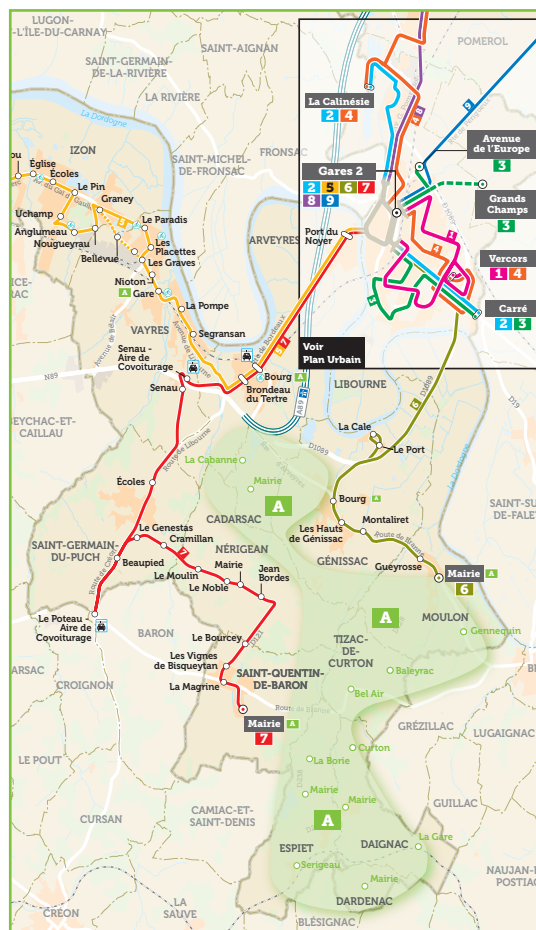

**EN DIRECTION DE CADARSAC ▶
MOULON ▶ TIZAC-DE-CURTON ▶
ESPIET ▶ DAIGNAC ET DARDENAC**

**LUNDI AU SAMEDI TOUTE L'ANNÉE
(HORS JOURS FÉRIÉS)**

Correspondances : arrêt «ARVEYRES - Bourg»

Ligne 5 en provenance de Libourne 18:02***

Ligne 7 en provenance de Libourne 12:16*** 18:06***

Correspondances : arrêt "GÉNISSAC - Bourg"

Ligne 6 en provenance de Libourne 17:30*** 18:24***

Correspondances : arrêt "MOULON - Mairie"

Ligne 6 en provenance de Libourne 17:37*** 18:31***

Correspondances : arrêt «SAINT-QUENTIN-DE-BARON - Mairie»

Ligne 7 en provenance de Libourne 12:43*** 18:33***

PARTIR DE...

VAYRES	Gare	12:20	17:25	18:15
ARVEYRES	Bourg	12:25	17:30	18:20
GÉNISSAC	Bourg	12:35	17:40	18:30
MOULON	Mairie	12:40	17:45	18:35
SAINTE-QUENTIN-DE-BARON	Mairie	12:50	17:55	18:45

Arrêt accessible aux personnes à mobilité réduite.

* Samedi uniquement **Du lundi au vendredi ***Du lundi au samedi

Horaires à titre indicatif aux points de passage principaux.

PLAN DE LA ZONE

Station vélos libre-service Calivélo

Hameaux (Points de montées ou de retours)

- CADARSAC - La Cabanne
- CADARSAC - Mairie
- DAIGNAC - La Gare
- DAIGNAC - Mairie
- DAIGNAC - Curton
- DARDENAC - Mairie
- ESPIET - Serigeau
- ESPIET - La Borie
- ESPIET - Mairie
- MOULON - Gennequin
- TIZAC-DE-CURTON - Baleyrac
- TIZAC-DE-CURTON - Bel Air