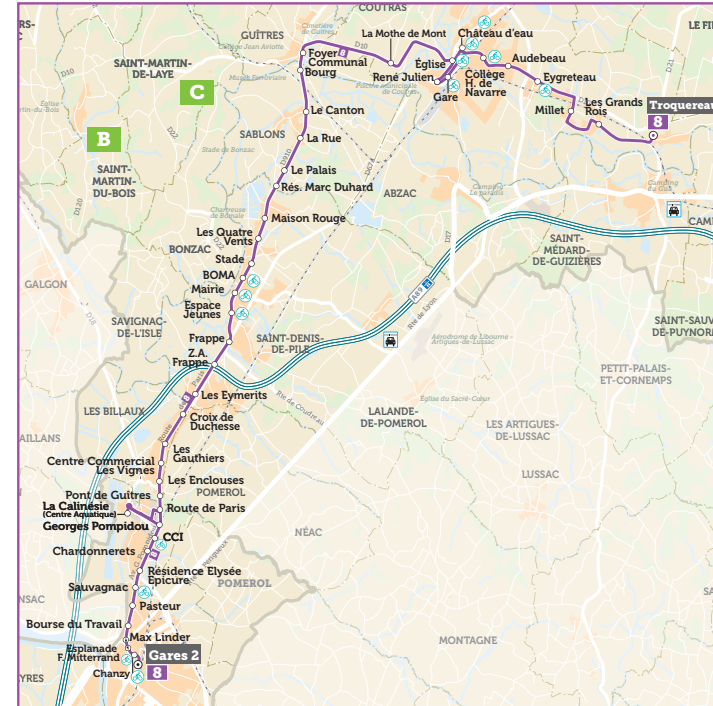

LàV Lundi à Vendredi

LàS Lundi à samedi

♿ Arrêt accessible aux personnes à mobilité réduite.

Les horaires du réseau sont établis pour des conditions normales de circulation.

PLAN DE LA LIGNE

8

♿ Station vélos libre-service Calivélo