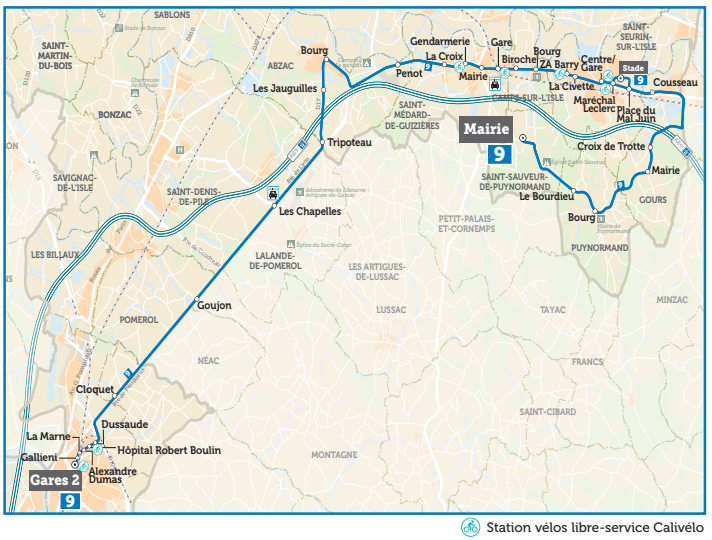

♿ Arrêt accessible aux personnes à mobilité réduite.
Les horaires du réseau sont établis pour des conditions normales de circulation.

PLAN DE LA LIGNE 9

CALIBUS
Les transports en commun de la Cali

**GRATUIT
POUR TOUS !**

Pour emprunter le réseau, c'est très simple !

Le réseau est gratuit pour tous donc pas besoin de carte, ni de ticket, ni de justificatif.

Il suffit de :

- se rendre à l'arrêt 5 minutes avant l'heure de passage du bus
- faire signe au conducteur de s'arrêter
- monter dans le bus !

Suivez-nous sur les réseaux sociaux pour être au courant des dernières actualités du réseau Calibus.

Pour tout renseignement, contactez votre agence

CALIBUS

62, avenue Gallieni (Gare routière)
33500 Libourne
T. 05 57 51 00 24
calibus-libourne@orange.fr

Lundi, mercredi et jeudi : 9h00-12h30 / 13h30-18h00
Mardi : 13h30-19h00
Vendredi : 8h00-13h30

Déplacez-vous partout sur La Cali avec les nouveaux services

CALIVÉLO

Depuis juin 2023, La Cali vous propose des vélos à assistance électrique :

- en libre-service
- en location longue durée (vélos classiques, pliants et cargos)

Plus d'information sur lacali.fr