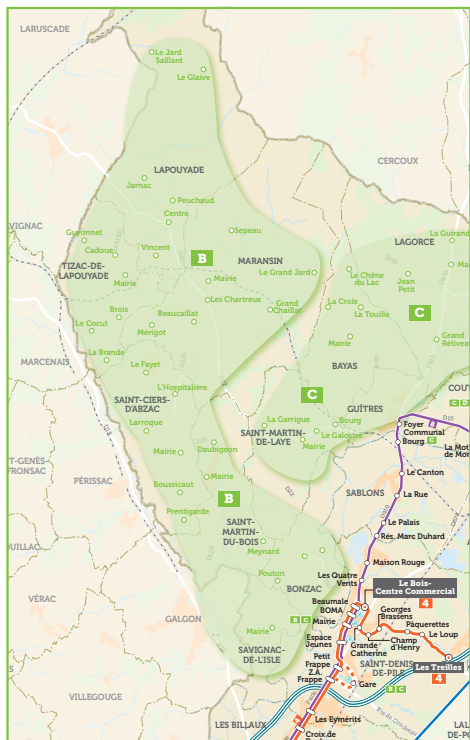

## ARRIVER À...

SAINT DENIS DE PILE	 Mairie	07:20	08:20	12:45
	Gare	07:25	-	-

**Correspondances : arrêt «SAINT DENIS DE PILE - Mairie»**

Ligne 4 en direction de Libourne	07:24**	08:28**	12:59**
Ligne 4 en direction de Libourne	07:39*	08:40*	12:50*
Ligne 8 en direction de Libourne	07:18**	08:37***	
Ligne 8 en direction de Coutras	08:11***	13:09***	

Ligne 8 en provenance de Libourne 13:09\*\*\* 17:04\*\*\* 18:53\*\*\*

## PARTIR DE...

SAINT DENIS DE PILE	Gare	-	18:50
	Mairie	13:15 17:15	18:55

Arrêt accessible aux personnes à mobilité réduite.

\* Samedi uniquement \*\* Du lundi au vendredi \*\*\* Du lundi au samedi

Horaires à titre indicatif aux points de passage principaux.

## PLAN DE LA ZONE

**B**