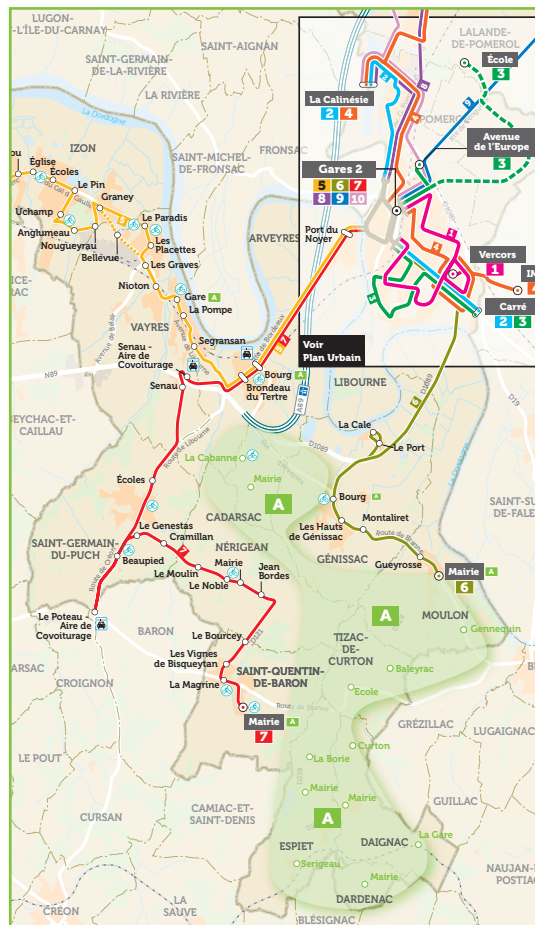

**EN DIRECTION DE CADARSAC ▶
MOULON ▶ TIZAC-DE-CURTON ▶
ESPIET ▶ DAIGNAC ET DARDENAC**

**LUNDI AU SAMEDI TOUTE L'ANNÉE
(HORS JOURS FÉRIÉS)**

Correspondances : arrêt «ARVEYRES - Bourg»

Ligne 5 en provenance de Libourne 18:02***

Ligne 7 en provenance de Libourne 12:21*** 18:24***

Correspondances : arrêt "GÉNISSAC - Bourg"

Ligne 6 en provenance de Libourne 17:29*** 18:34***

Correspondances : arrêt "MOULON - Mairie"

Ligne 6 en provenance de Libourne 17:37*** 18:41***

Correspondances : arrêt «SAINT-QUENTIN-DE-BARON - Mairie»

Ligne 7 en provenance de Libourne 12:47*** 18:51***

PARTIR VERS LA ZONE A DE...

VAYRES		Gare	12:20	17:25	18:25
ARVEYRES		Bourg	12:25	17:30	18:30
GÉNISSAC		Bourg	12:35	17:40	18:40
MOULON		Mairie	12:40	17:45	18:45
SAINT-QUENTIN-DE-BARON		Mairie	12:50	17:55	18:55

Arrêt accessible aux personnes à mobilité réduite.

* Samedi uniquement ** Du lundi au vendredi *** Du lundi au samedi

Horaires à titre indicatif aux points de passage principaux.

PLAN DE LA ZONE A

Station vélos libre-service Calivélo

Hameaux (Points de montées ou de retours)

- CADARSAC - La Cabanne
- CADARSAC - Mairie
- DAIGNAC - La Gare
- DAIGNAC - Mairie
- DAIGNAC - Curton
- DARDENAC - Mairie
- ESPIET - Serigeau
- ESPIET - La Borie
- ESPIET - Mairie
- MOULON - Gennequin
- TIZAC-DE-CURTON - Baleyrac
- TIZAC-DE-CURTON - Ecole

**CADARSAC ▶ MOULON ▶ TIZAC-DE-CURTON ▶ ESPIET
▶ DAIGNAC ET DARDENAC**

**SAINT-QUENTIN-DE-BARON ▶ MOULON ▶
GÉNISSAC ▶ ARVEYRES ▶ VAYRES**

CALIBUS+
TRANSPORTS DE PROXIMITÉ DE LA CALI

**HORAIRES VALABLES
À PARTIR DU 1ER SEPTEMBRE 2025**

www.calibus.fr