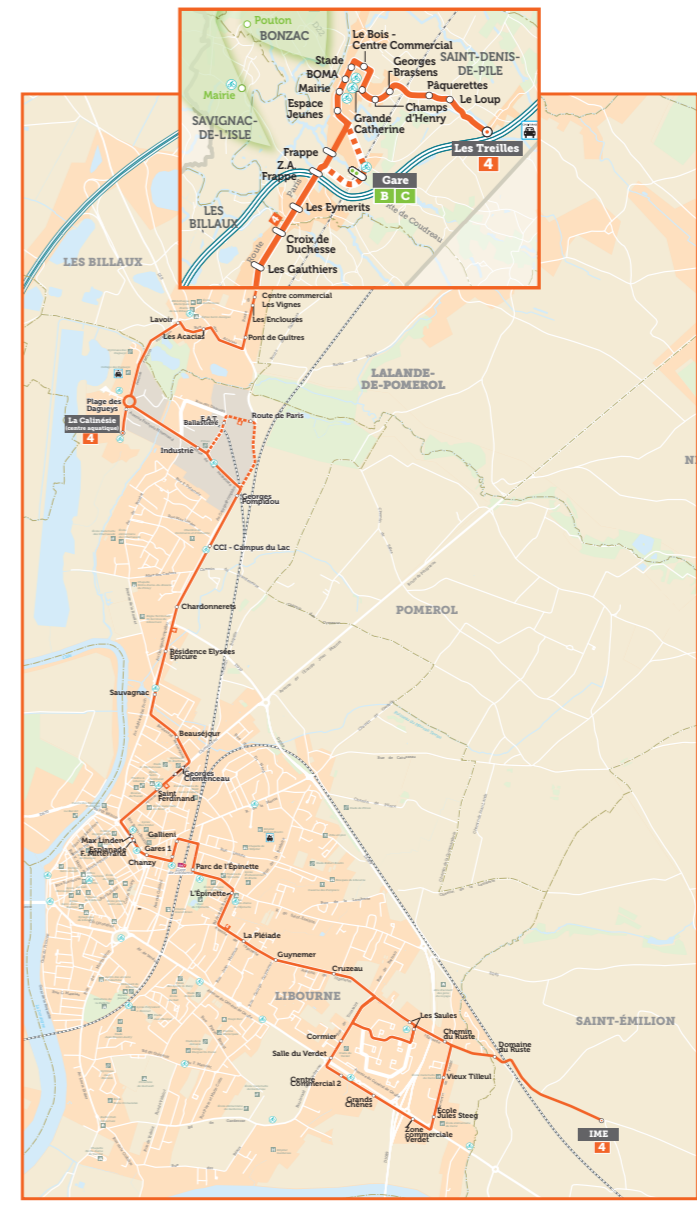

Pour emprunter le réseau, c'est très simple !

Le réseau est gratuit pour tous donc pas besoin de carte, ni de ticket, ni de justificatif.

1. Il suffit de :
2. se rendre à l'arrêt 5 minutes avant l'heure de passage du bus
   - faire signe au conducteur de s'arrêter
   - monter dans le bus !

RETROUVEZ LE RÉSEAU CALIBUS SUR L'APPLICATION PYSAE !

• Horaires des bus en temps réel
• Localisation de votre bus
• Toutes les infos sur le réseau

Suivez-nous sur les réseaux sociaux pour être au courant des dernières actualités du réseau Calibus et des services Calivélo !

@calibuscalivelo

Pour tout renseignement, contactez votre agence

45, Allée Robert Boulin
33500 Libourne
T. 05 57 51 00 24
calibus-libourne@orange.fr

Lundi, mercredi et jeudi : 9h00-12h30 / 13h30-18h00
Mardi : 13h30-19h00
Vendredi : 8h00-13h30

Déplacez-vous partout sur La Cali avec les nouveaux services

Depuis juin 2023, La Cali vous propose des vélos à assistance électrique :

- en libre-service
- en location longue durée (vélos classiques, pliants et cargos)

Plus d'information sur lcali.fr

Les horaires du réseau sont établis pour des conditions normales de circulation.

Arrêt accessible aux personnes à mobilité réduite.

Station vélos libre-service Calivélo