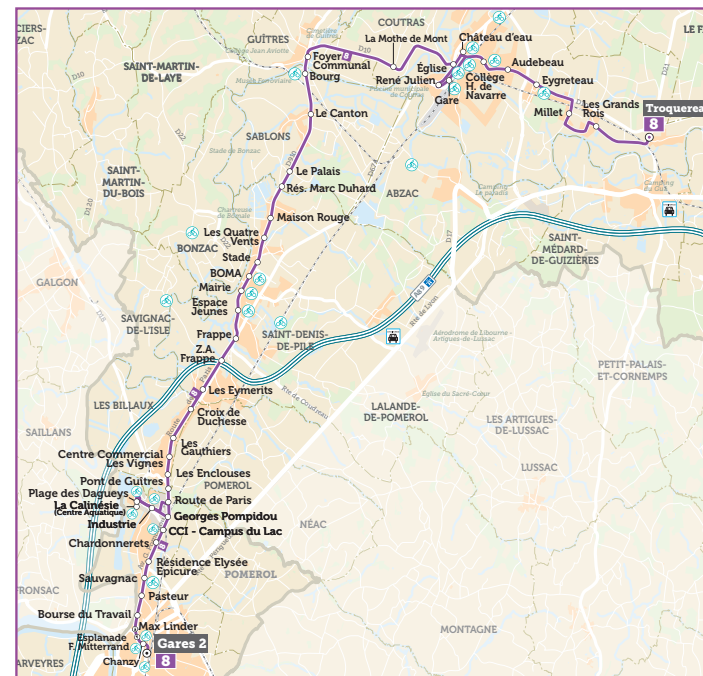

LàV Lundi à Vendredi

LàS Lundi à samedi

♿ Arrêt accessible aux personnes à mobilité réduite.

Les horaires du réseau sont établis pour des conditions normales de circulation.

PLAN DE LA LIGNE 8

♿ Station vélos libre-service Calivélo

CALIBUS Les transports en commun de la Cali **GRATUIT POUR TOUS !**

Pour emprunter le réseau, c'est très simple !

Le réseau est gratuit pour tous donc pas besoin de carte, ni de ticket, ni de justificatif.

Il suffit de :

- se rendre à l'arrêt 5 minutes avant l'heure de passage du bus
- faire signe au conducteur de s'arrêter
- monter dans le bus !

RETROUVEZ LE RÉSEAU CALIBUS SUR L'APPLICATION PYSAE !

Disponible sur

Disponible sur

- Horaires des bus en temps réel
- Localisation de votre bus
- Toutes les infos sur le réseau

Suivez-nous sur les réseaux sociaux pour être au courant des dernières actualités du réseau Calibus et des services Calivélo !

@calibuscalivelo

Pour tout renseignement, contactez votre agence

CALIBUS

45, Allée Robert Boulin
33500 Libourne
T. 05 57 51 00 24

calibus-libourne@orange.fr

Lundi, mercredi et jeudi : 9h00-12h30 / 13h30-18h00

Mardi : 13h30-19h00

Vendredi : 8h00-13h30

Déplacez-vous partout sur La Cali avec les nouveaux services

CALIVÉLO

Depuis juin 2023, La Cali vous propose des vélos à assistance électrique :

- en libre-service
- en location longue durée (vélos classiques, pliants et cargos)

Plus d'information sur lcali.fr